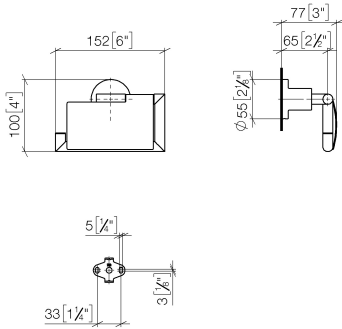

83 510 892

- Breite 152 mm
- Höhe 100 mm
- Rosette Ø 55 mm
- Ausladung 77 mm

	Champagne gebürstet (22kt Gold)	83 510 892-46
	Chrom	83 510 892-00
	Platin gebürstet	83 510 892-06
	Platin	83 510 892-08
	Dark Chrome	83 510 892-19
	Messing gebürstet (23kt Gold)	83 510 892-28
	Schwarz matt	83 510 892-33
	Champagne (22kt Gold)	83 510 892-47
	Chrom gebürstet	83 510 892-93
	Dark Platinum gebürstet	83 510 892-99

83 510 892

mm [inches]

83 510 892

Ersatzteile für die
anderen
Oberflächenvarianten
finden Sie hier:
Chrom

Ersatzteilstückliste

Nr.	Artikelnummer	Benennung	Verbaumenge	Lieferzeit
1	05 17 20 739 00 90	Befestigungssatz	1	2
2	09 30 30 071 90	Schraube	1	2
3	09 30 11 046 90	Scheibe	1	2
4	08 17 89 505-46	Halter	1	30
5	04 31 11 113 00 90	Stift	1	2
6	05 17 89 553 00-46	Halter	1	30
7	90 31 11 038 00 90	Stift	2	2
8	08 11 02 514-46	Deckel	1	30
9	90 28 22 641 00-46	Halter	1	30