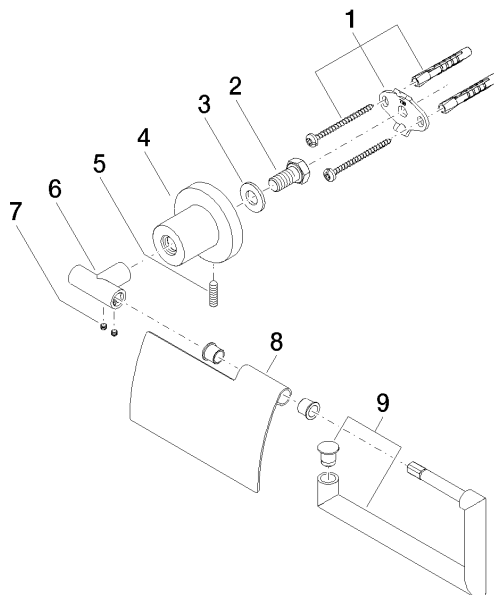

83 510 892

- Breite 152 mm
- Höhe 100 mm
- Rosette Ø 55 mm
- Ausladung 77 mm

	Champagne gebürstet (22kt Gold)	83 510 892-46
	Chrom	83 510 892-00
	Platin gebürstet	83 510 892-06
	Platin	83 510 892-08
	Dark Chrome	83 510 892-19
	Messing gebürstet (23kt Gold)	83 510 892-28
	Schwarz matt	83 510 892-33
	Champagne (22kt Gold)	83 510 892-47
	Chrom gebürstet	83 510 892-93
	Dark Platinum gebürstet	83 510 892-99

83 510 892

mm [inches]

83 510 892

Ersatzteile für die
anderen
Oberflächenvarianten
finden Sie hier:
Chrom

Ersatzteilstückliste

Nr.	Artikelnummer	Benennung	Verbaumenge	Lieferzeit
1	05 17 20 739 00 90	Befestigungssatz	1	2
2	09 30 30 071 90	Schraube	1	2
3	09 30 11 046 90	Scheibe	1	2
4	08 17 89 505-46	Halter	1	30
5	04 31 11 113 00 90	Stift	1	2
6	05 17 89 553 00-46	Halter	1	30
7	90 31 11 038 00 90	Stift	2	2
8	08 11 02 514-46	Deckel	1	30
9	90 28 22 641 00-46	Halter	1	30